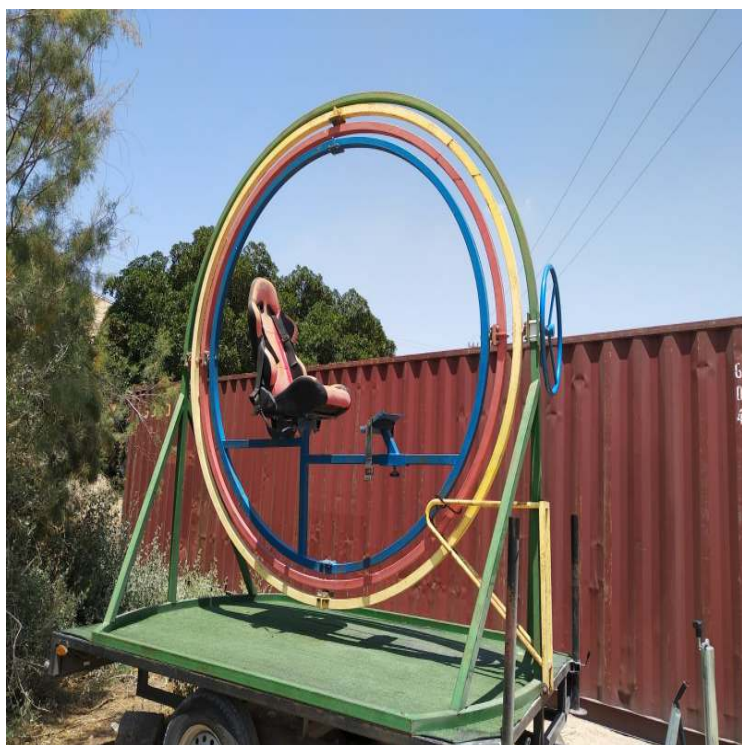

מתקני לונה פארק

ג'ירו

(הכיסא המעופף)